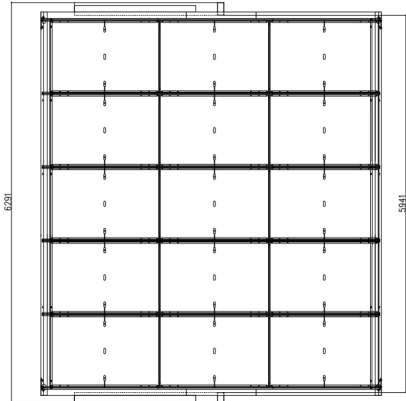

Misure	<ul style="list-style-type: none"> • Apollo L: 5340x2873x4023 • Apollo XL: 5340x2873x5132 • Apollo XXL: 5340 x 2873 x 6291
--------	-------------------------------------------------------------------------------------------------------------------------------------------------------------

Adatto per il 95% delle famiglie in Italia.

Per le regioni alpine contattare un partner CESC.

- Metodo A: Viti di ancoraggio al suolo
- Metodo B: Fondazione

Modello: Apollo L

Modello: Apollo XL

Modello: Apollo XXL

Con l'estensione, il Carport offre una maggiore versatilità sia per esigenze di parcheggio private che commerciali.
Il suo design scalabile garantisce un'integrazione senza soluzione di continuità in diverse esigenze di spazio e rappresenta una soluzione sostenibile per aree di parcheggio più ampie.
Questa estensione è disponibile per le versioni L, XL e XXL del Carport.