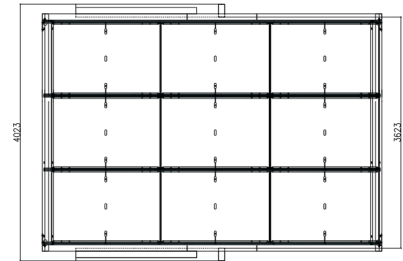

Accessori	• Inverter e batteria All-in-One • Ricarica VE con presa standard UE • Lamiera trapezoidale continua (circa 1,1 m x 5,2 m) • Rifinitura del tetto • Sistema di drenaggio

Configurazioni	• Apollo L: 1*E-Auto + 1 E-Bike • Apollo XL: 2*E-Auto o 1*E-Auto + 2 E-Bike • Apollo XXL: 2*E-Auto o 1*E-Auto + 2 E-Bike

Misure	• Apollo L: 5340x2873x4023 • Apollo XL: 5340x2873x5132 • Apollo XXL: 5340 x 2873 x 6291

Pendenza del tetto 7,2°

Materiale di rivestimento Acciaio zincato

Colore del telaio S355 con verniciatura a polvere nera in alluminio VDE

Rivestimento laterale 0185-305

Garanzia sull'installazione del telaio 15 anni

Adatto per il 95% delle famiglie in Italia.

Per le regioni alpine contattare un partner CESC.

- Metodo A: Viti di ancoraggio al suolo
- Metodo B: Fondazione

Modello: Apollo L