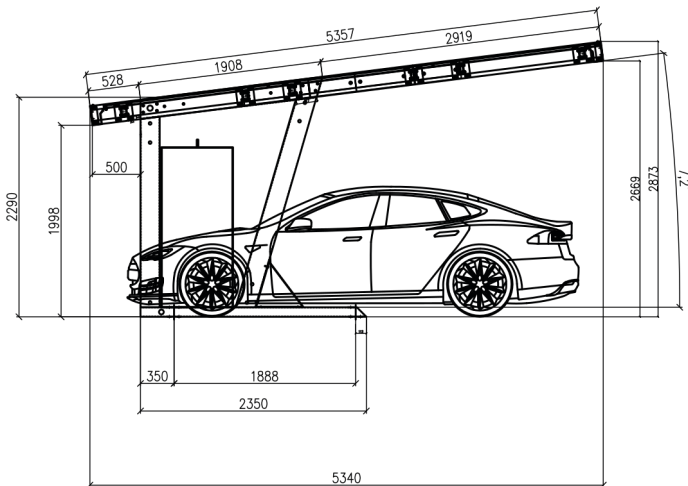

Misure	<ul style="list-style-type: none"> • Apollo L: 5340x2873x4023 • Apollo XL: 5340x2873x5132 • Apollo XXL: 5340 x 2873 x 6291
--------	-------------------------------------------------------------------------------------------------------------------------------------------------------------

Adatto per il 95% delle famiglie in Italia.

Per le regioni alpine contattare un partner CESC.

- Metodo A: Viti di ancoraggio al suolo
- Metodo B: Fondazione

Modello: Apollo L

Modello: Apollo XL

Modello: Apollo XXL

Con l'estensione, il Carport offre una maggiore versatilità sia per esigenze di parcheggio private che commerciali.
Il suo design scalabile garantisce un'integrazione senza soluzione di continuità in diverse esigenze di spazio e rappresenta una soluzione sostenibile per aree di parcheggio più ampie.
Questa estensione è disponibile per le versioni L, XL e XXL del Carport.