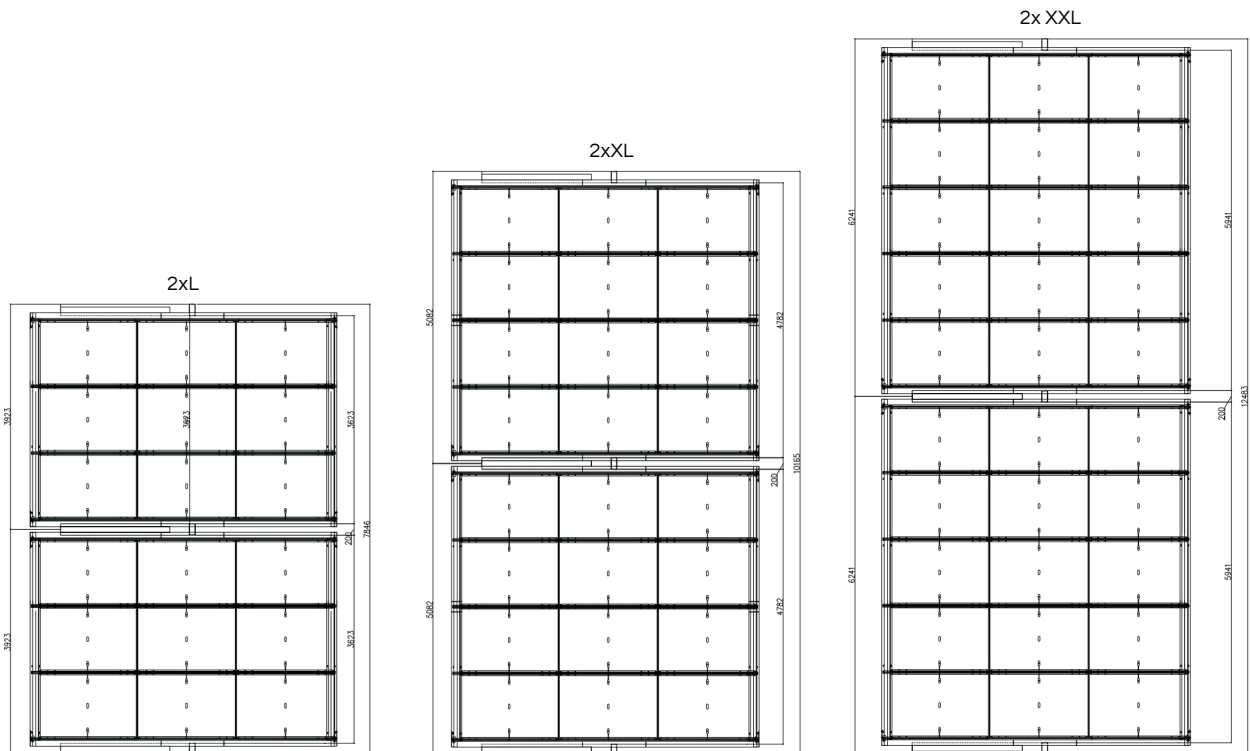

Misure	<ul style="list-style-type: none"> • Apollo L: 5340x2873x4023 • Apollo XL: 5340x2873x5132 • Apollo XXL: 5340 x 2873 x 6291
--------	-------------------------------------------------------------------------------------------------------------------------------------------------------------

Adatto per il 95% delle famiglie in Italia.

Per le regioni alpine contattare un partner CESC.

- Metodo A: Viti di ancoraggio al suolo
- Metodo B: Fondazione

Modello: Apollo L

Modello: Apollo XL

Modello: Apollo XXL

Con l'estensione, il Carport offre una maggiore versatilità sia per esigenze di parcheggio private che commerciali.
Il suo design scalabile garantisce un'integrazione senza soluzione di continuità in diverse esigenze di spazio e rappresenta una soluzione sostenibile per aree di parcheggio più ampie.
Questa estensione è disponibile per le versioni L, XL e XXL del Carport.