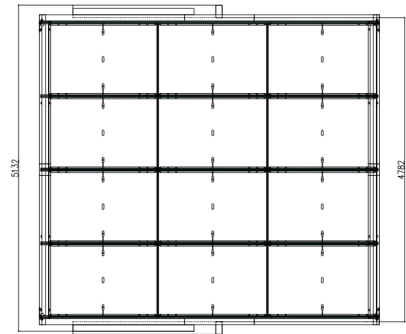

Misure	<ul style="list-style-type: none"> • Apollo L: 5340x2873x4023 • Apollo XL: 5340x2873x5132 • Apollo XXL: 5340 x 2873 x 6291
--------	-------------------------------------------------------------------------------------------------------------------------------------------------------------

Adatto per il 95% delle famiglie in Italia.

Per le regioni alpine contattare un partner CESC.

- Metodo A: Viti di ancoraggio al suolo
- Metodo B: Fondazione

Modello: Apollo L

Modello: Apollo XL

Modello: Apollo XXL

Con l'estensione, il Carport offre una maggiore versatilità sia per esigenze di parcheggio private che commerciali.
Il suo design scalabile garantisce un'integrazione senza soluzione di continuità in diverse esigenze di spazio e rappresenta una soluzione sostenibile per aree di parcheggio più ampie.
Questa estensione è disponibile per le versioni L, XL e XXL del Carport.